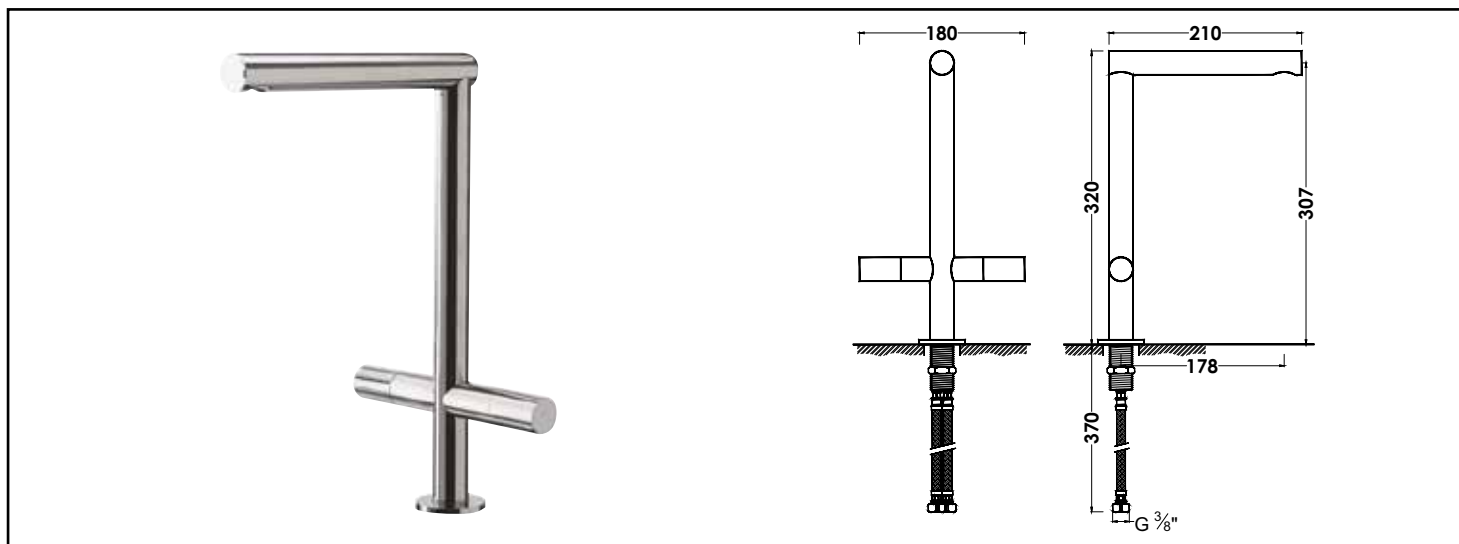

Référence : 501016005

## MÉLANGEUR D'ÉVIER HAUT ORI'O - TÊTES CÉRAMIQUES 1/4 DE TOUR - BEC FIXE - ROLF

- CORPS ET CROISILLONS MÉTAL CHROMÉ
- TÊTES CÉRAMIQUES 1/4 DE TOUR
- CONSOMMATION D'EAU ENTRE 3,5 ET 4,5 L/MN
- INSTALLATION RAPIDE ET SIMPLE.
- SIMPLICITÉ ET SOBRIÉTÉ DE SON DESIGN.

<b>DESCRIPTION</b>	Mitigeur design à faible débit : consommation d'eau entre 3,5 et 4,5 l/min. - Chromé. - Croisillons métal. - Tête céramique 1/4 de tour. - Bec fixe avec mousseur caché à effet Champagne. - Un point de fixation par bride avec écrou. - Flexibles EPDM pré-montés 370 mm.
<b>CARACTÉRISTIQUES</b>	<ul style="list-style-type: none"> <li>• Corps et croisillons métal chromé</li> <li>• Têtes céramiques 1/4 de tour</li> <li>• Bec fixe caché avec effet Champagne</li> <li>• 1 point de fixation par bride avec écrou</li> <li>• Flexible EPDM pré-montés 370 mm</li> <li>• Consommation d'eau entre 3,5 et 4,5 l/mn</li> </ul>
<b>APPLICATIONS</b>	Robinetterie d'évier
<b>CONDITIONS D'UTILISATION</b>	• Veiller au bon positionnement des joints pour une parfaite étanchéité
<b>COMPATIBILITÉ</b>	S'installe sur tous les types d'évier
<b>PRÉCAUTION D'EMPLOI</b>	• Veiller au bon positionnement des joints pour une parfaite étanchéité